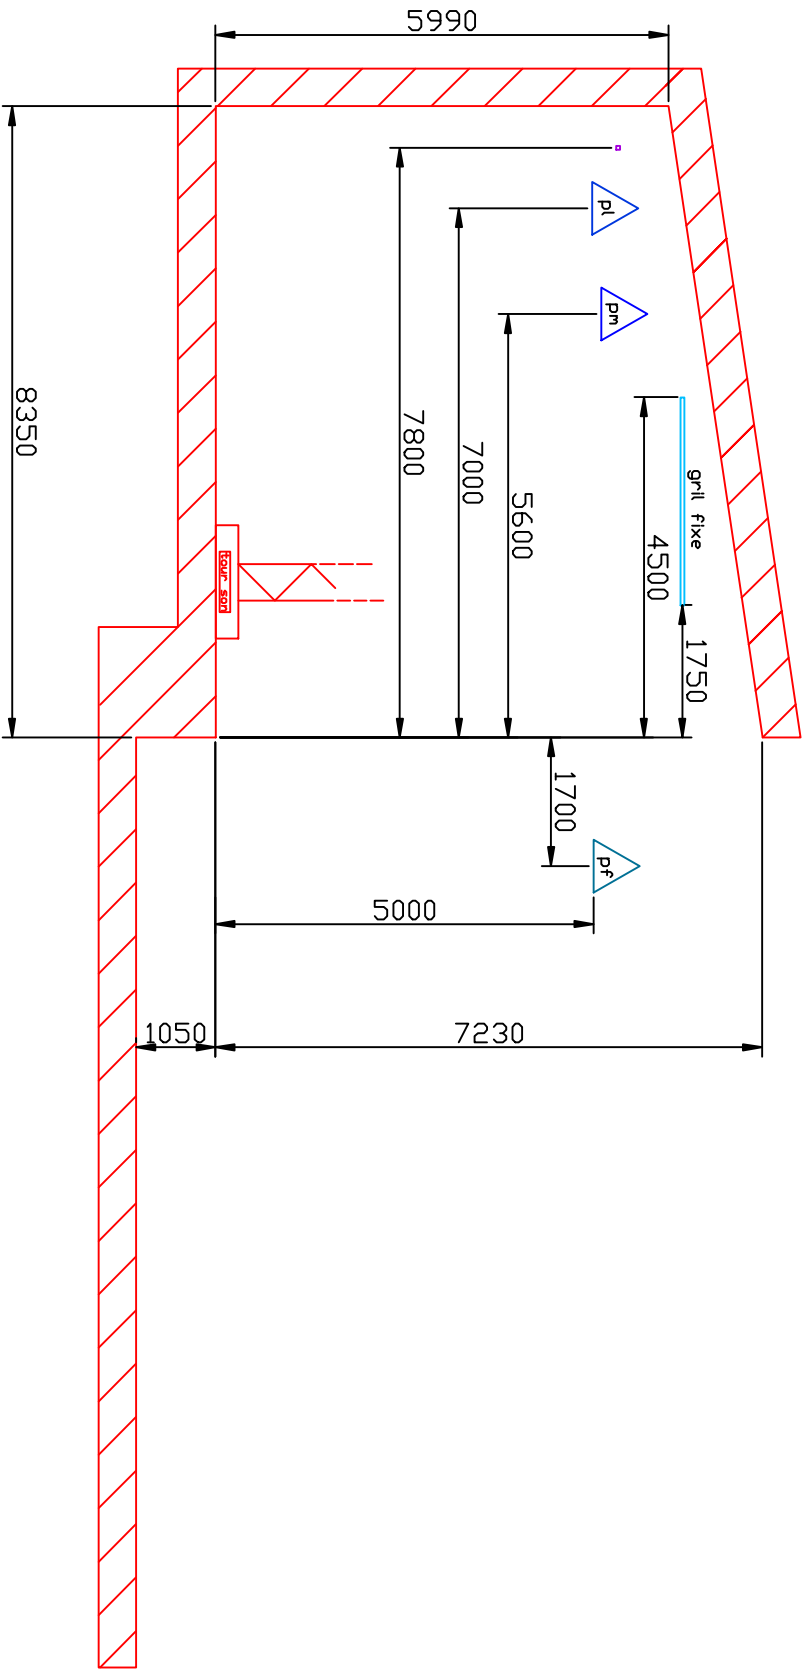

scène :  
 Haut. : 1050  
 Prof. : 8350  
 Ouverture : 10000

vers loges & local électrique

Perche Backdrop L: 8000

Pont lointain: 268 kg Max Long: 8400 H: 4980

local technique

Pont manteau: 268 kg Max Long: 9600 H: 5100

4.5 m²

espace backline

Gril fixe: 175 kg Max Long: 9000 H: 6150

console retour

8.50 m²

tour son

tour son

Accès aux loges

Pont de face: 268 kg Max Long: 8400 H: 5050

Pont salle Jardin: 268 kg Max Long: 11200 H: 7200

Pont salle Cour: 268 kg Max Long: 11200 H: 7200

Mesures:

mm

scène :  
 Haut. : 1050  
 Prof. : 8350  
 Ouverture : 10000

**Bataclan**  
 50 Boulevard Voltaire-75011 Paris  
 tel: 01 43 14 00 30 - fax: 01 48 06 28 12  
 regie.bataclan@wanadoo.fr

spectacle: \_\_\_\_\_